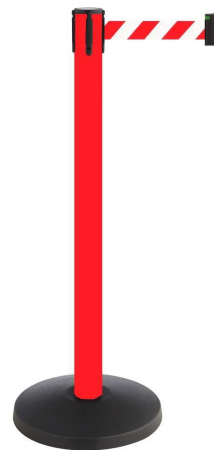

Abb. 3: ALA-20-3,0

PRODUKTBESCHREIBUNG

Ein Pfosten für alle Gelegenheiten!
Dieser Absperrpfosten passt sich jeder Umgebung an.
Das stufenlos ausziehbare Gurtband ist maximal 3,0 m ausziehbar.

Lieferung: vormontiert
Das Pfostenrohr wird mittels Gewindeschraube in das integrierte Gewinde des Bodentellers geschraubt.

PFOSTENFARBE

Verschiedene Farbausführungen
erhältlich. Sonderanfertigung möglich.

GURTFARBE

Standardgurtfarben verfügbar, andere Farben oder individuelle
Bedruckung auf Anfrage!

TECHNISCHE DATEN

Ausführung Pfostenrohr	Metall, lackiert
Bodenteller	Bodenteller mit schwarzer Kunststoff- Ummantelung
Durchmesser Bodenteller	ca. 350 mm
Höhe Bodenteller Außenkante	ca. 30 mm
Gesamtpfostenhöhe	ca. 1000 mm
Gesamtgewicht inkl. Gurtkassette	ca. 10,5 kg
Gurtbandbreite	ca. 50 mm
max. Gurtauszugslänge	3.000 mm